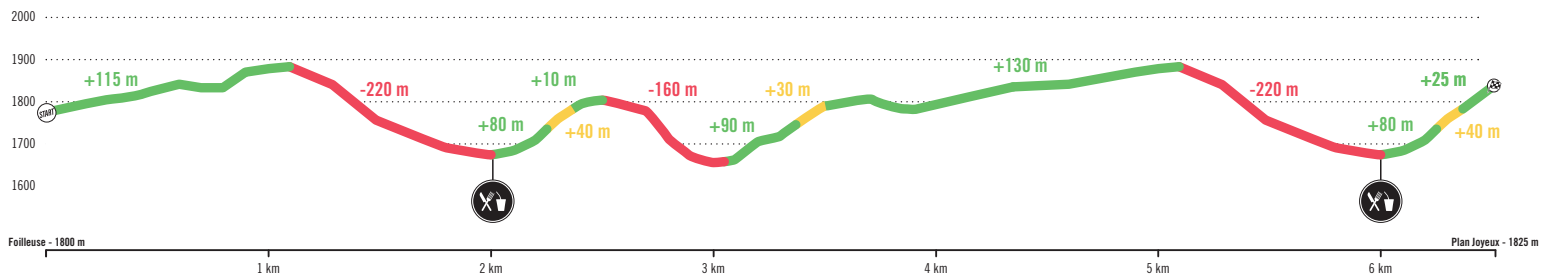

INDIVIDUEL - JUNIOR

JUNIOR 640 m D+ 600 m D-

Plan Joyeux - 1825 m