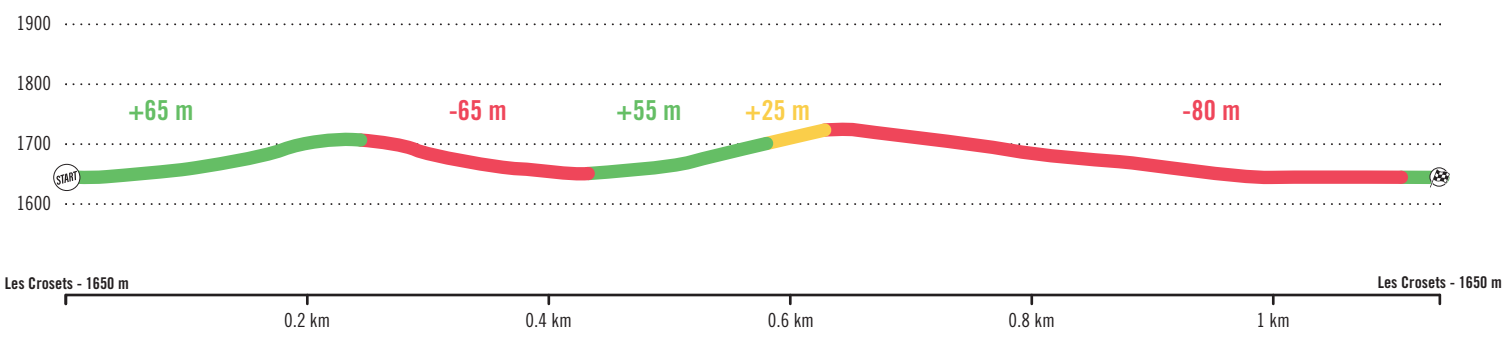

# RELAY MIXTE

Les Crosets - 1650 m

Les Crosets - 1650 m

145 m D+ 145 m D-