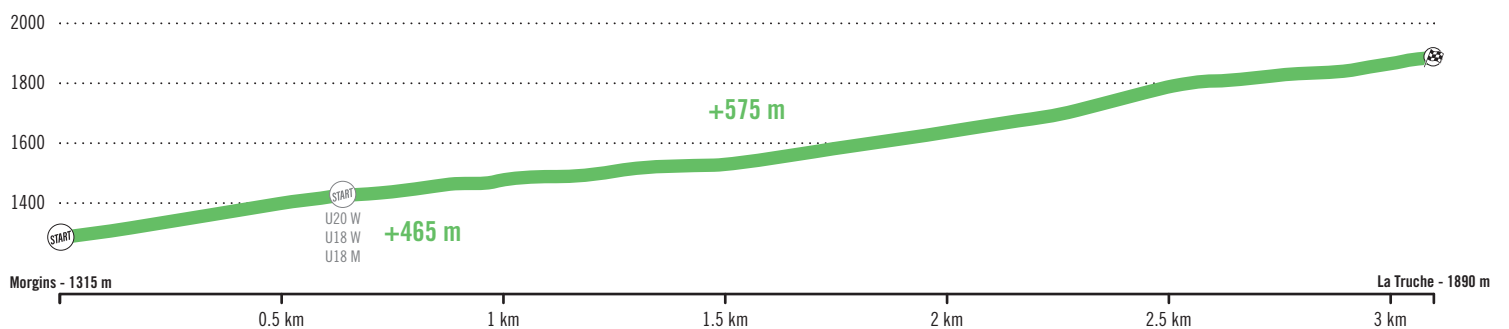

# VERTICAL

575 m D+ 465 m D+