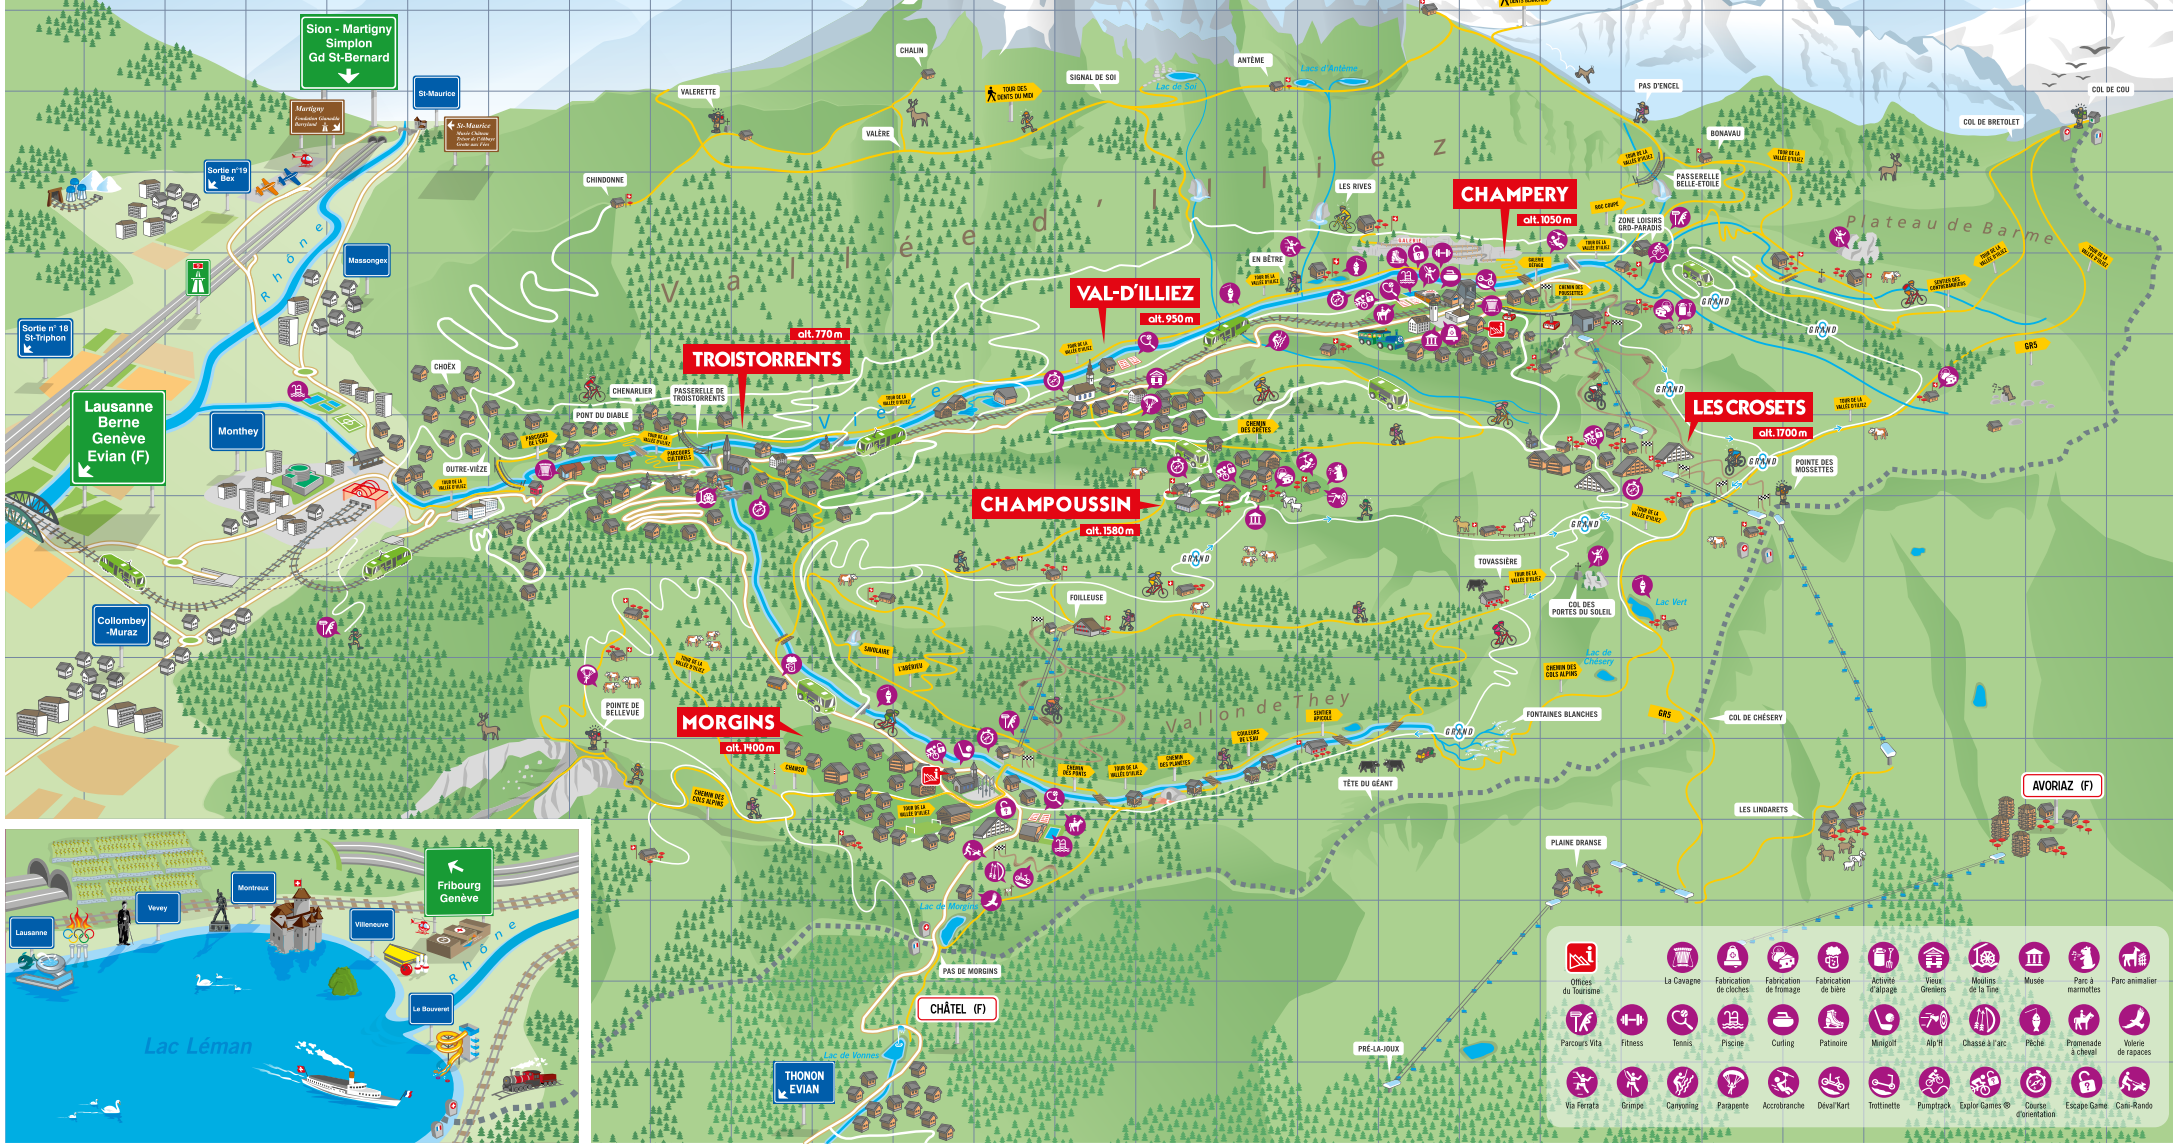

Les Dents du Midi

Cime de l'Est 3178 m
Forteresse 3164 m
Cathédrale 3160 m
Epron 3114 m
Dent Jaune 3106 m
Les Dolges 3210 m
Haute Cime 3257 m

Les Dents Blanches

Dent de Bonnavay 2203 m
Dent de Barne 2259 m

Mont Blanc 4808 m