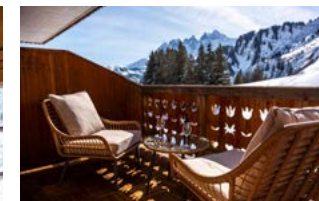

L'Étable

Chemin de Marcheuson 10 · CH- 1873 Les Crosets · +41 (0)24 565 65 55 · hotel-etable.ch

Chambre · Room · Zimmer

Moyens de paiement · Payment · Zahlungsmittel

Prix par chambre · Price per room · Preis pro Zimmer

Key icon	🌸		❄️	
	min	max	min	max
39 17				
👤	150.-	250.-	250.-	425.-
👤👤	150.-	250.-	250.-	425.-
👤👤👤	175.-	275.-	275.-	400.-
👤👤👤👤	175.-	275.-	290.-	475.-
👤👤👤👤👤	175.-	275.-	290.-	475.-

💡 > Lounge bar

	🌸	½ 🍴	🍴
👤	Inclus Included Inbegriffen	Selon carte du restaurant According to restaurant menu · Laut Speisekarte	
👤