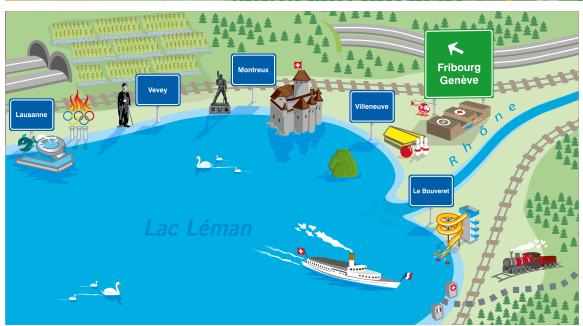

Les Dents du Midi

Cime de l'Est 3178 m
Forteresse 3164 m
Cathédrale 3160 m
Epron 3114 m
Dent Jaune 3106 m
Les Dolges 3210 m
Haute Cime 3257 m

Les Dents Blanches

Dent de Bonnavay 2203 m
Dent de Barne 2259 m

Mont Blanc 4808 m