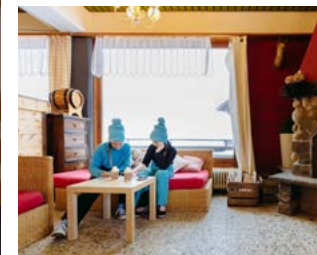

The Télécabine

Route des Crosets 69 · CH- 1873 Les Crosets · +41 (0)77 267 31 66

✓ Groups · Grups · Gruppe

Chambre · Room · Zimmer

Moyens de paiement · Payment · Zahlungsmittel

Prix par chambre · Price per room · Preis pro Zimmer

80 23				
	min	max	min	max
	80.-	80.-	150.-	150.-
	80.-	120.-	150.-	200.-
	100.-	140.-	250.-	300.-
	120.-	160.-	250.-	350.-
	120.-	120.-	250.-	250.-

› 2 grandes terrasses avec vue sur les Dents du Midi
2 large terraces with view of the Dents du Midi
2 grosse Terrassen mit Blick auf die Dents du Midi

		½	
(4-12)	Inclus Included Inbegriffen	16.-	45.-
		16.-	45.-