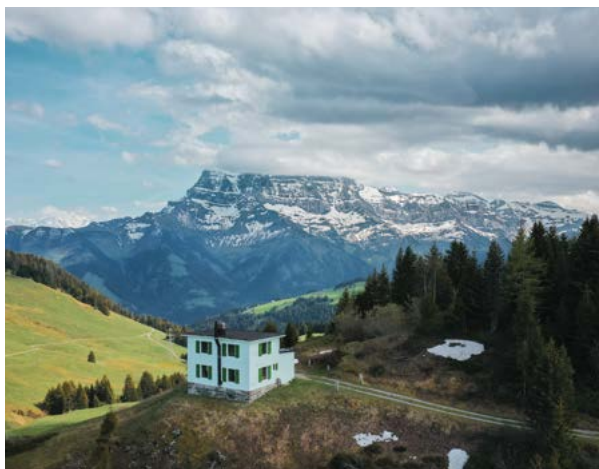

› Pêche à la truite (matériel non-compris)
 Trout fishing (equipment not included)
 Forellenangeln (Ausrüstung nicht
 inbegriffen)
 › Terrasse · Terrace

	10.-	23.-	-
	10.-	23.-	-

L'Ancienne Douane

Portes de Culet · CH- 1875 Morgins · +41 (0)24 477 24 21 · maytain.com