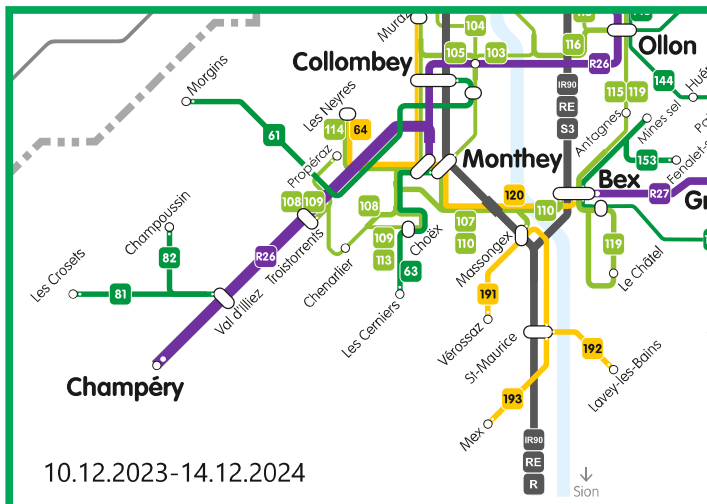

1	2	3	4	3	3		
Val-d'Iliez, gare	7:10	9:20	11:27	11:45	11:45	13:20	16:27	18:27
Val-d'Iliez, rte des Crosets	7:11	9:21	11:28	11:46	11:46	13:21	16:28	18:28
Val-d'Iliez, Martenoy	7:12	9:22	11:29	11:47	11:47	13:22	16:29	18:29
Val-d'Iliez, les Chables	7:13	9:23	11:30	11:48	11:48	13:23	16:30	18:30
Val-d'Iliez, ch. de Pommat	7:14	9:24	11:31	11:49	11:49	13:24	16:31	18:31
Val-d'Iliez, ch. des Marmottes	7:15	9:25	11:32	11:50	11:50	13:25	16:32	18:32
Val-d'Iliez, les Lisats	7:16	9:26	11:33	11:51	11:51	13:26	16:33	18:33
Val-d'Iliez, Les Forneys	7:18	9:28	11:35	11:53	11:53	13:28	16:35	18:35
Val-d'Iliez, Les Ayers	7:19	9:29	11:36	11:54	11:54	13:29	16:36	18:36
Val-d'Iliez, bif. Champoussin	7:21	9:31	11:38	11:56	11:56	13:31	16:38	18:38
Val-d'Iliez, Frâchette		9:34	11:41		11:59		16:41	18:41
Champoussin, télésiéski Champeys		9:36	11:43		12:01		16:43	18:43
Champoussin, Les Esserts		9:37	11:44		12:02		16:44	18:44
Champoussin, village		9:39	11:46		12:04		16:46	18:46
Champoussin, village		9:39	11:46		12:04		16:46	18:46
Champoussin, Les Esserts		9:40	11:47		12:05		16:47	18:47
Champoussin, télésiéski Champeys		9:41	11:48		12:06		16:48	18:48
Val-d'Iliez, Frâchette		9:43	11:50		12:08		16:50	18:50
Val-d'Iliez, bif. Champoussin	7:21	9:46	11:53	11:56	12:11	13:31	16:53	18:53
Val-d'Iliez, route de Naula	7:22	9:47	11:54	11:57	12:12	13:32	16:54	18:54
Les Crosets, Chapelle	7:25	9:50	11:57	12:00	12:15	13:35	16:57	18:57
Les Crosets, télésièges	7:26	9:51	11:58	12:01	12:16	13:36	16:58	18:58

Notes

1. 1 circule du lundi au vendredi en période scolaire valaisanne; ne circule pas pendant les fériés valaisans.
2. 2 circule tous les jours pendant les vacances scolaires valaisannes; circule les samedis, les dimanches et pendant les fériés valaisans.
3. 3 circule les lundis, mardis, jeudis et vendredis en période scolaire valaisanne; ne circule pas pendant les fériés valaisans.
4. 4 circule les mercredis en période scolaire valaisanne.
5. 5 circule du lundi au samedi; ne circule pas pendant les fêtes générales.

Période scolaire valaisanne

du 8 avril au 21 juin, sauf les 9, 10, 20 et 30 mai; du 19 août au 11 octobre; du 28 octobre au 14 décembre, sauf les 1er et 8 décembre 2024.

Vacances scolaires valaisannes

les 9, 10, 20 et 30 mai, du 22 juin au 18 août; du 12 au 27 octobre 2024.

Fériés valaisans

1er janvier (Nouvel An); 19 mars (St-Joseph); 9 mai (Ascension); 30 mai (Fête Dieu); 1er août (Fête Nationale); 15 août (Assomption); 1er novembre (Toussaint); 25 décembre (Noël)

Fêtes générales

1er et 2 janvier (Nouvel An); 29 mars (Vendredi Saint); 1er avril (Lundi de Pâques); 9 mai (Ascension); 20 mai (Lundi de Pentecôte); 1er août (Fête Nationale); 25 et 26 décembre (Noël)

Toutes les informations, correspondances et observations de l'horaire sont non garanties. Veuillez vous informer des changements possibles avant le départ au 024 468 03 30 pendant les horaires de bureau ou sur www.tpc.ch/info-traffic en temps réel.

Renseignements:

tél. 024 468 03 30
www.tpc.ch
info@tpc.ch