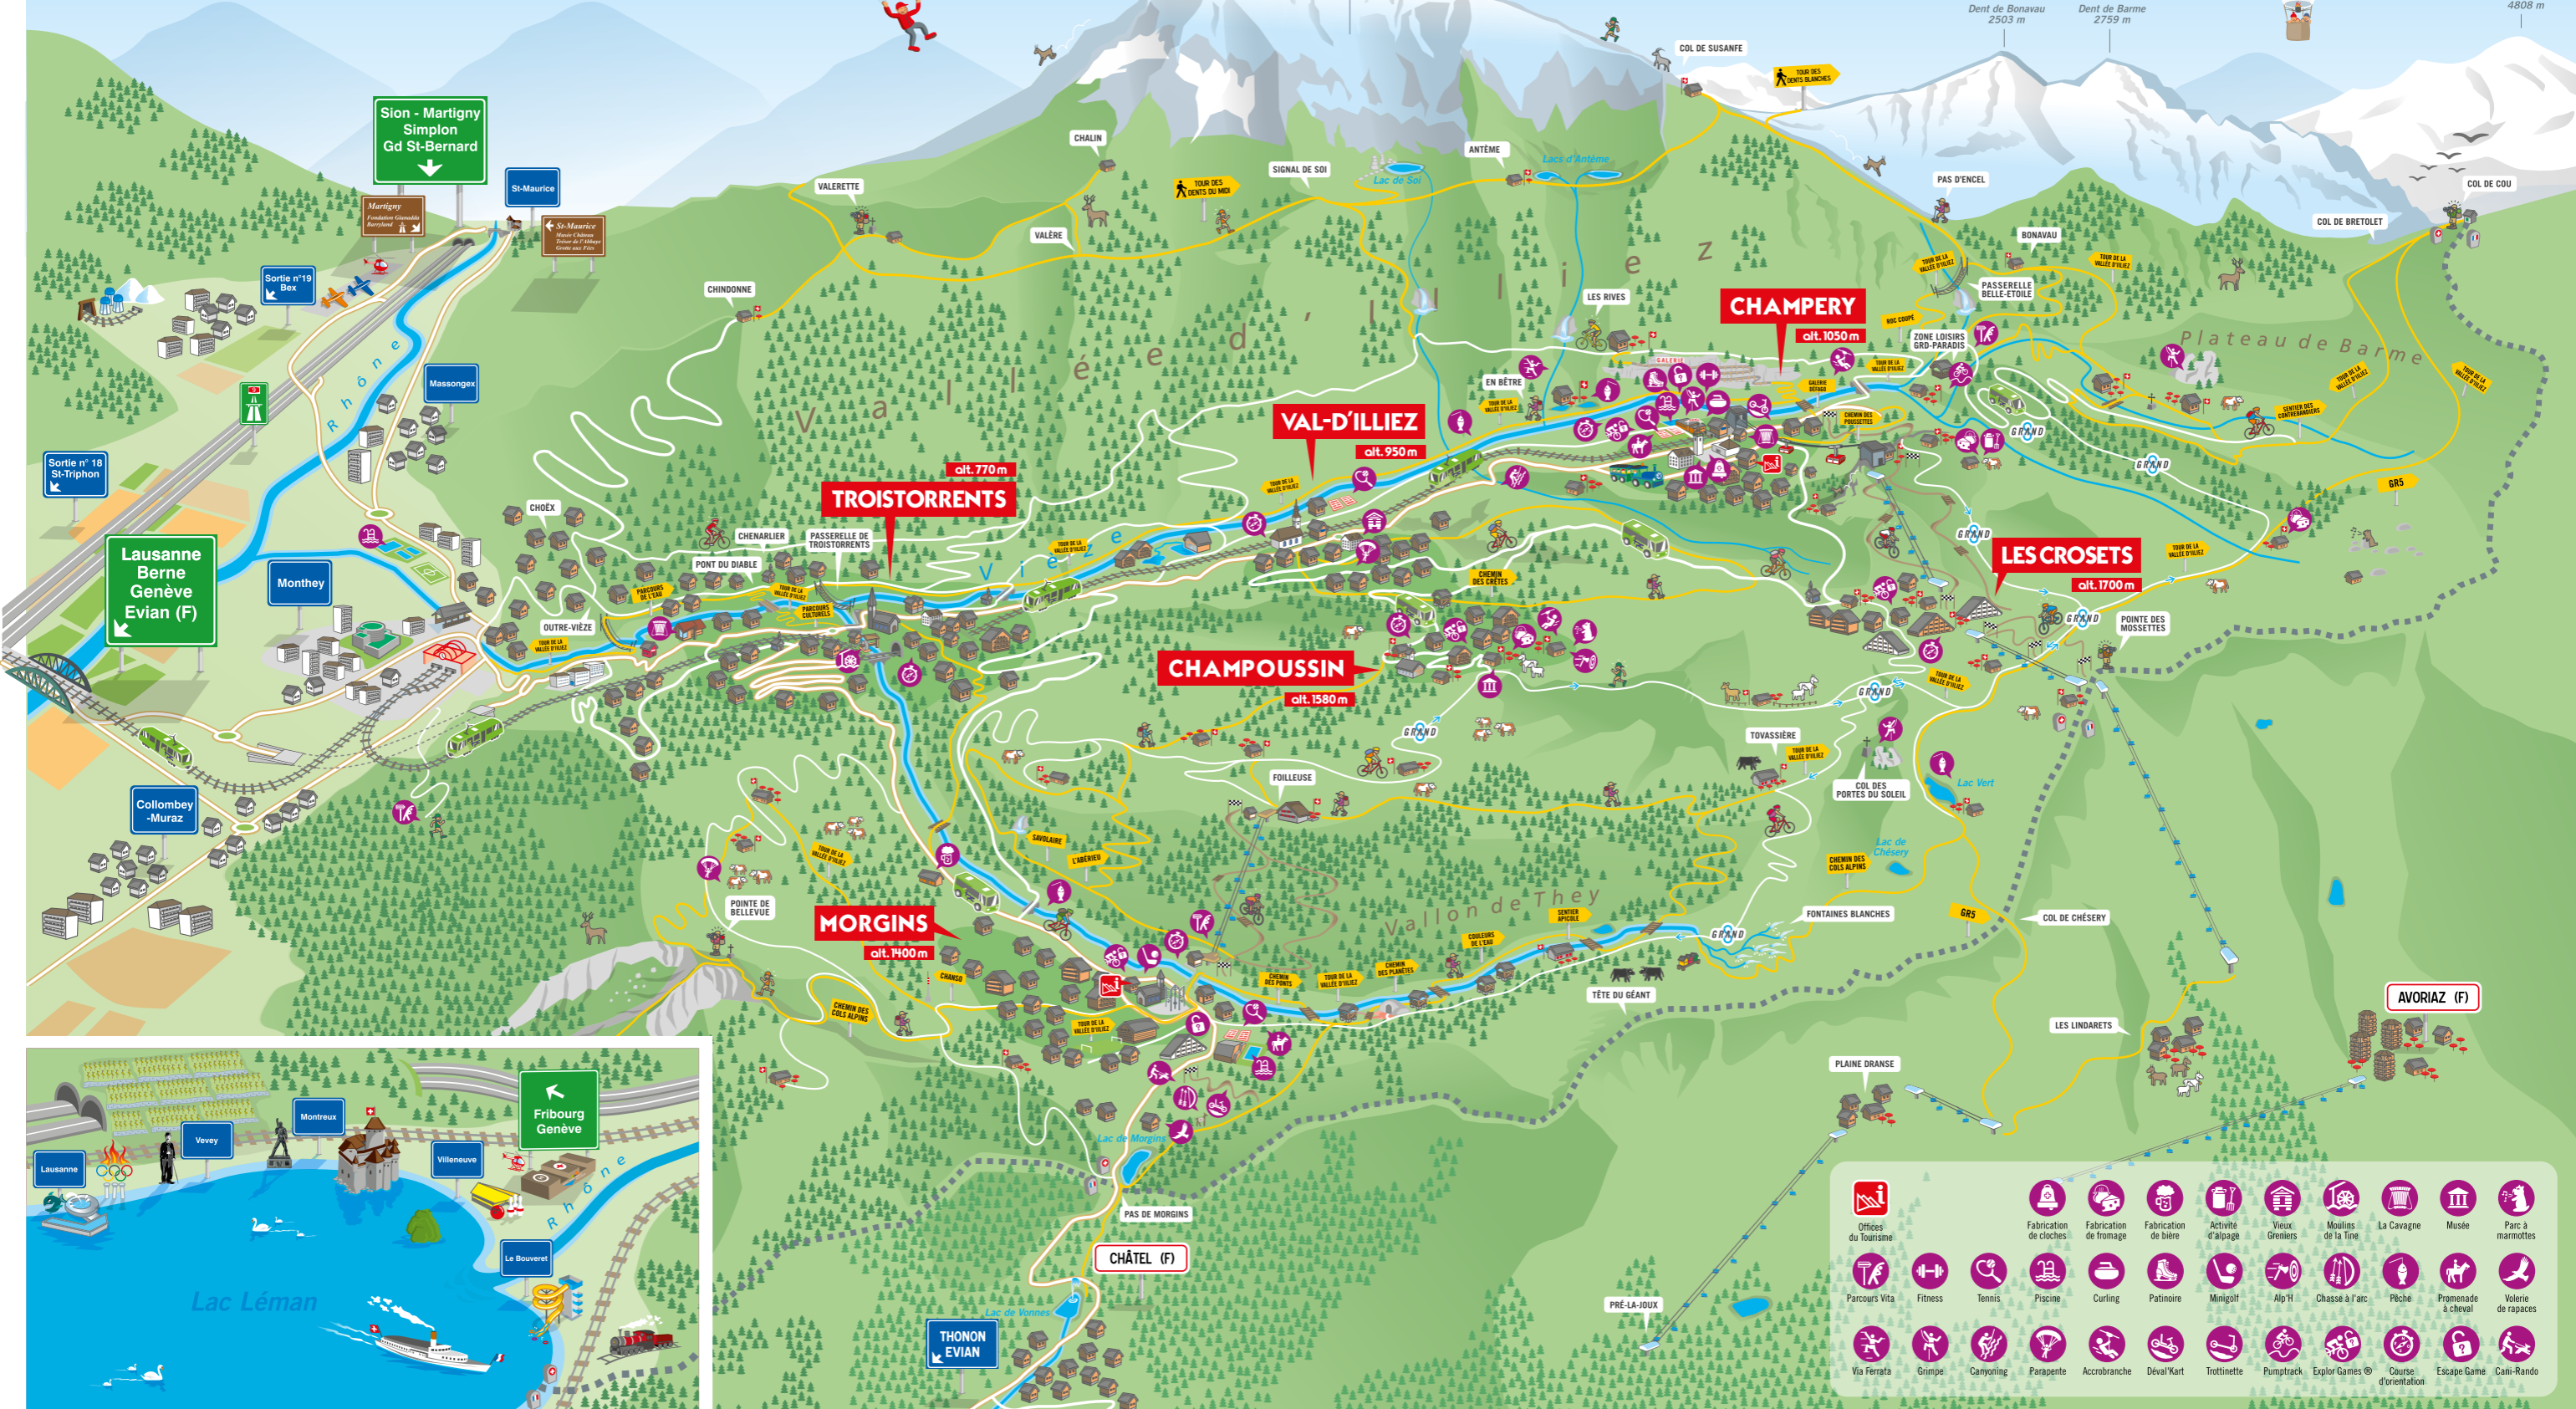

Les Dents du Midi

Cime de l'Est 3178 m
Cathédrale 3160 m
Forteresse 3164 m
Dent Jaune 3186 m
Eperon 3114 m
Les Doigts 3210 m
Haute Cime 3257 m

Les Dents Blanches

Dent de Bonnavau 2503 m
Dent de Barne 2759 m

Mont Blanc 4808 m