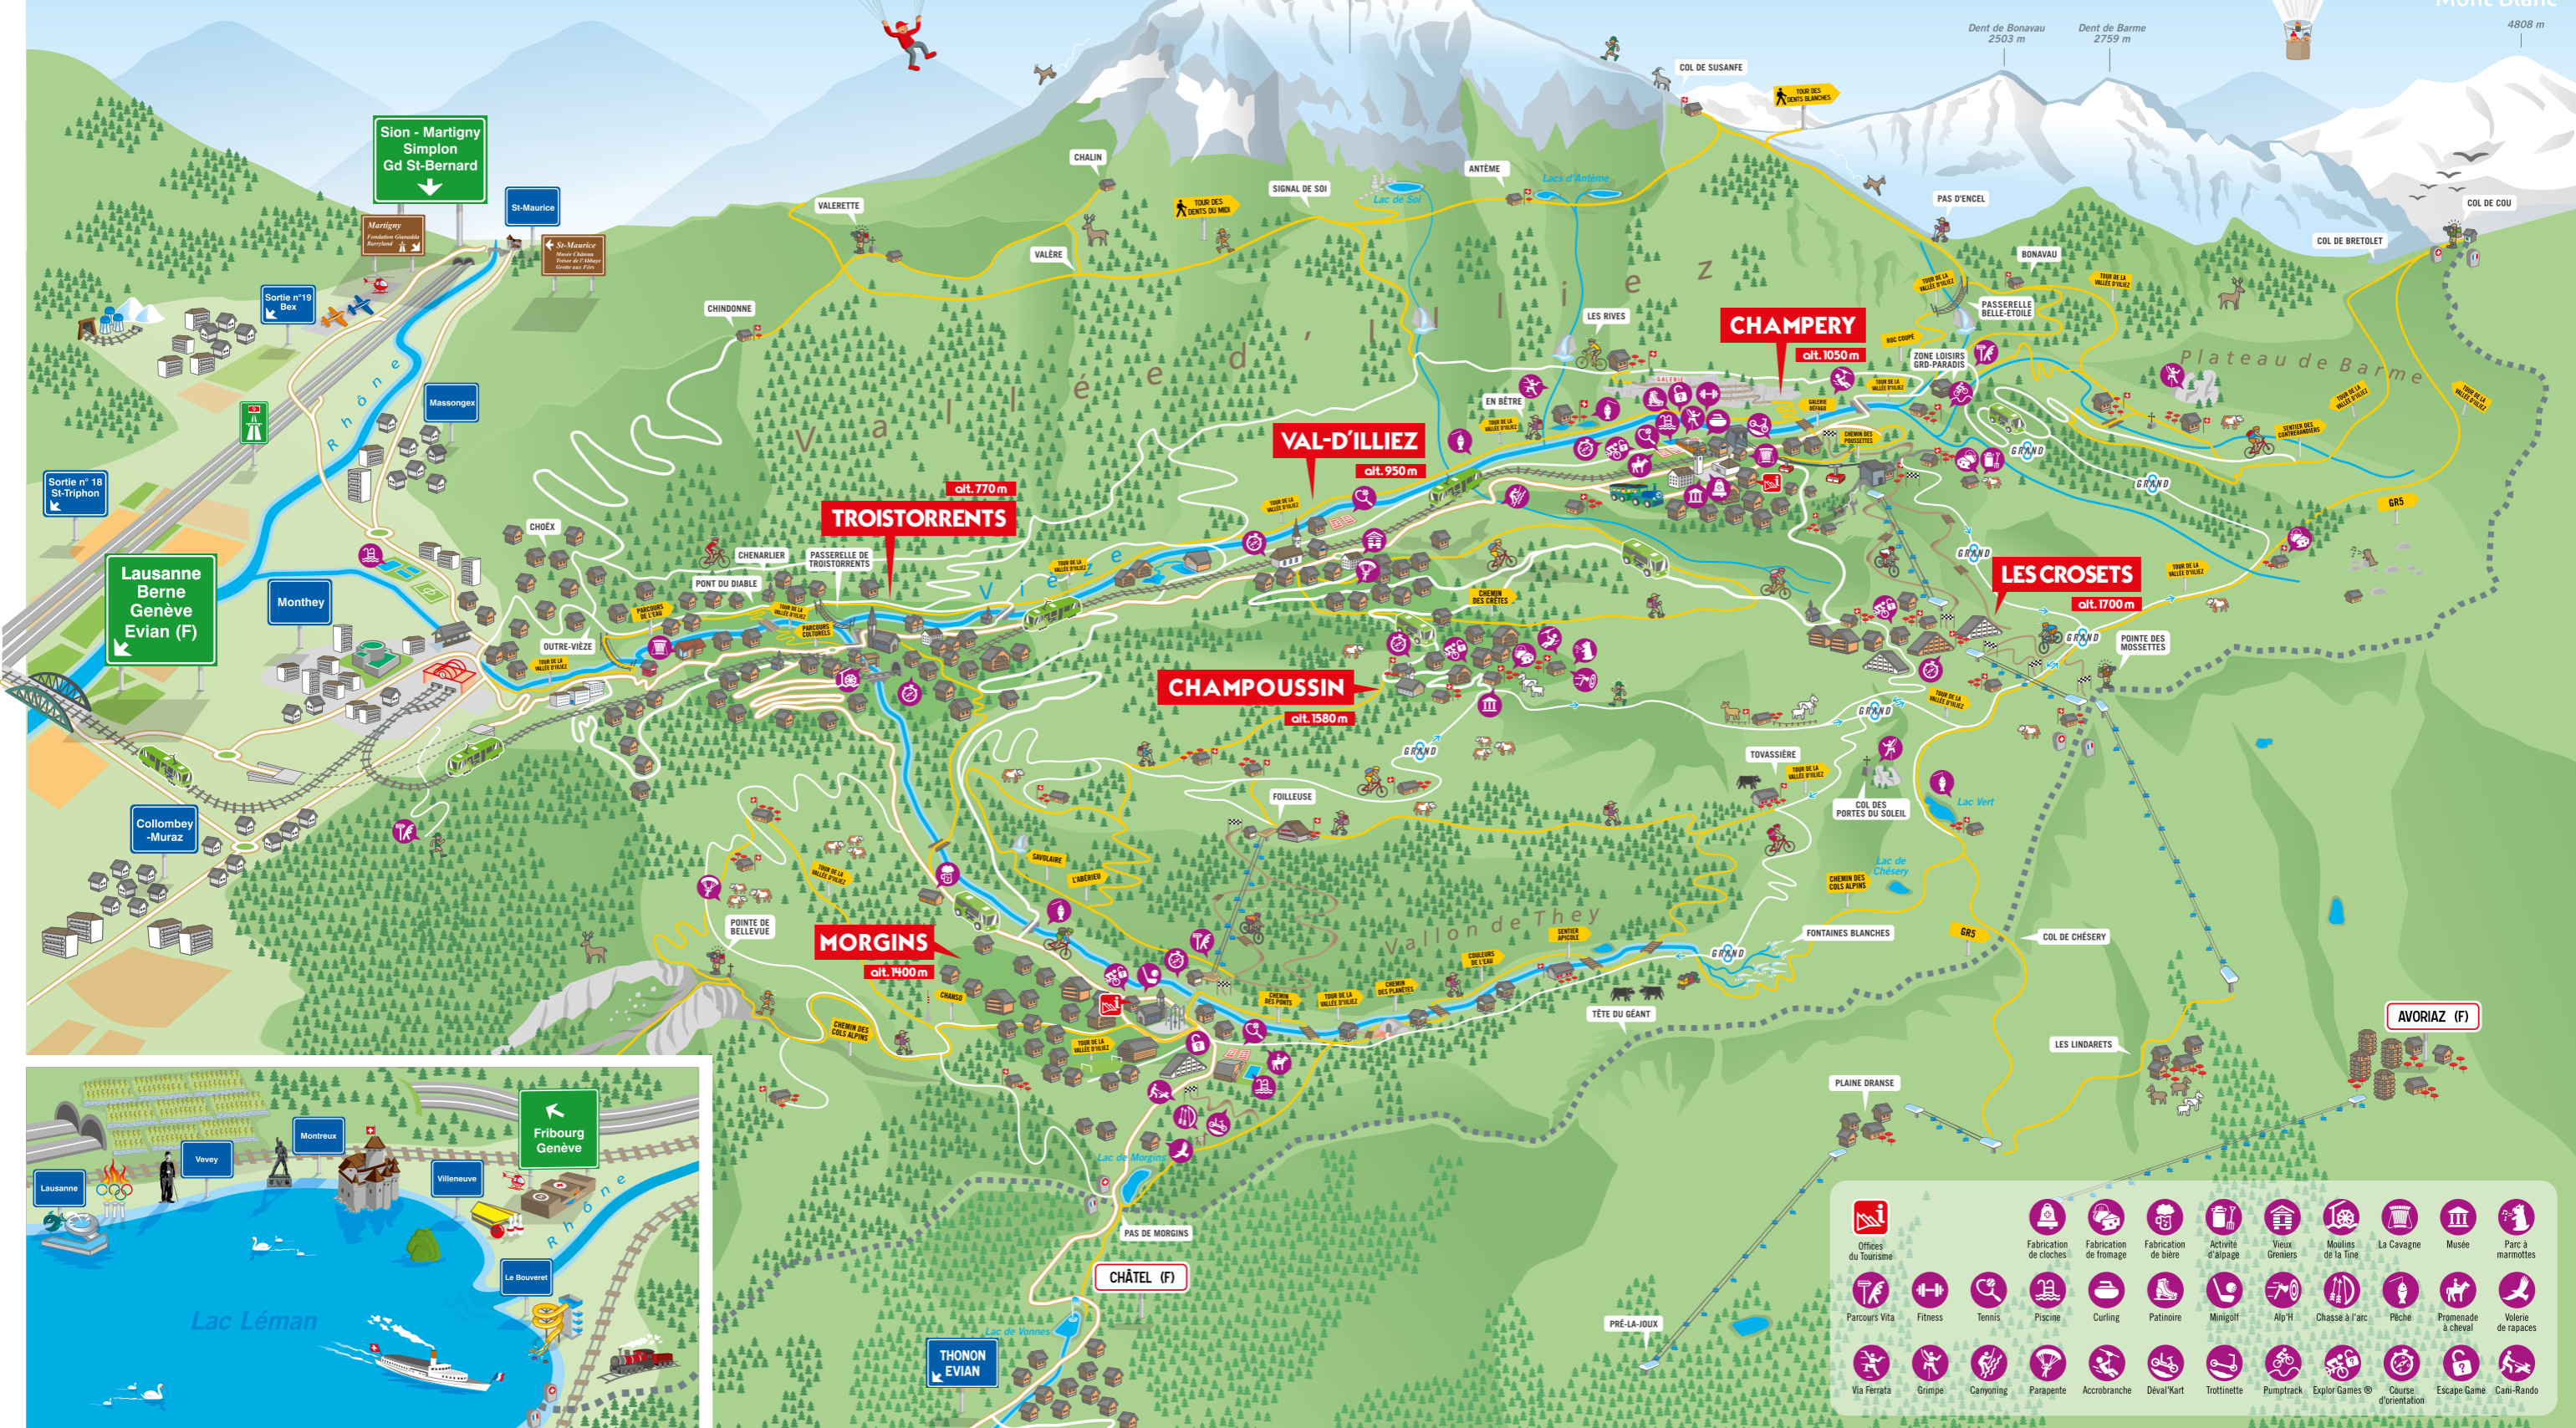

Les Dents du Midi

Cime de l'Est 3178 m
Cathédrale 3160 m
Dent Jaune 3186 m
Haute Cime 3257 m
Forteresse 3164 m
Eperon 3114 m
Les Doigts 3210 m

Les Dents Blanches

Dent de Bonnavau 2503 m
Dent de Barne 2759 m

Mont Blanc 4808 m